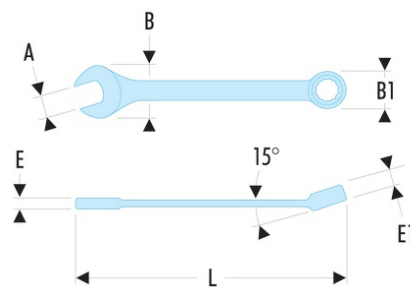

**41.65L 41.L - Clés mixtes longues contrecoudées métriques**

- Clés mixtes longues contrecoudées : le manche extra-long permet de passer des couples importants avec un minimum d'effort.
- Le dégagement sous le manche permet le passage des doigts ou d'un obstacle. Idéal pour les écrous en série.
- Oeil 12 pans à profil OGV® pour un serrage puissant tout en protégeant l'écrou.
- Tête fourche inclinée à 15°.
- Dimensions métriques : de 46 à 65 mm.
- Présentation : brunie.

A [mm]: 65

B x B1 [mm]: 133,0 x 98,0

E [mm]: 22,0

E maxi [mm]: 22

E1 [mm]: 31,0

L [mm]: 710

[g]: 2650