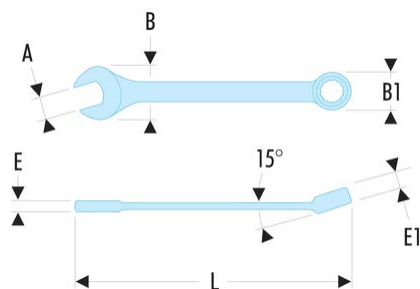

## 41.65L 41.L - Clés mixtes longues contrecoudées métriques

### Description :

- Clés mixtes longues contrecoudées : le manche extra-long permet de passer des couples importants avec un minimum d'effort.
- Le dégagement sous le manche permet le passage des doigts ou d'un obstacle. Idéal pour les écrous en série.
- Oeil 12 pans à profil OGV® pour un serrage puissant tout en protégeant l'écrou.
- Tête fourche inclinée à 15°.
- Dimensions métriques : de 46 à 65 mm.
- Présentation : brunie.

A [mm]:	65
B x B1 [mm]:	133,0 x 98,0
E [mm]:	22,0
E1 [mm]:	31,0
L [mm]:	710
[g]:	2650