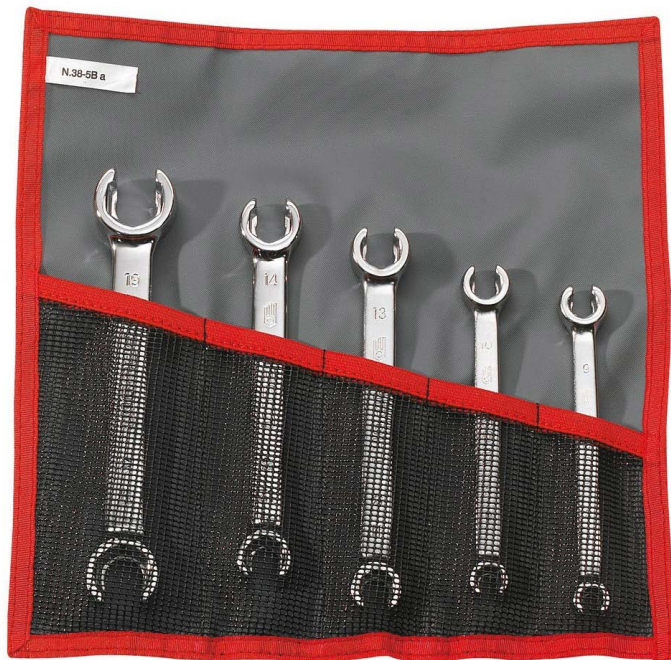

Sku

Clés à tuyauter

Clés à ouverture fixe et variable

43.JE5T Jeu de clés à tuyauter droites avec toile métriques**Description :**

- Présentation : en trousse.

A [mm]:	7x9 - 8x10 - 11x13 - 12x14 - 17x19
----------------	------------------------------------

Contenant:	Trousse : N.38A-5B
-------------------	--------------------

[kg]:	0,330
--------------	-------