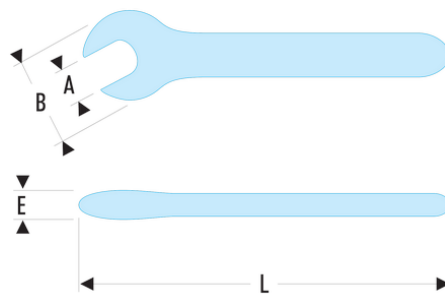

46.10AVSE 46.AVSE - Clés à fourche isolées 1000 Volts série VSE

- Isolation avec code couleur "sécurité".

A [mm]: 10

B [mm]: 25

E [mm]: 9

L [mm]: 105

[g]: 40