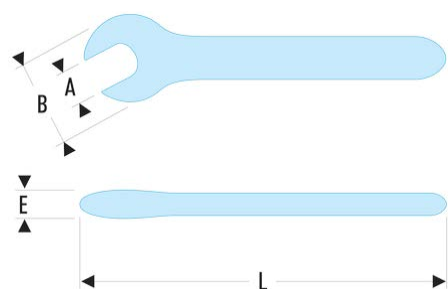

46.10AVSE 46.AVSE - Clés à fourche isolées 1000 Volts série VSE**Description :**

- Isolation avec code couleur "sécurité".

A [mm]:	10
---------	----

B [mm]:	25
---------	----

E [mm]:	9
---------	---

L [mm]:	105
---------	-----