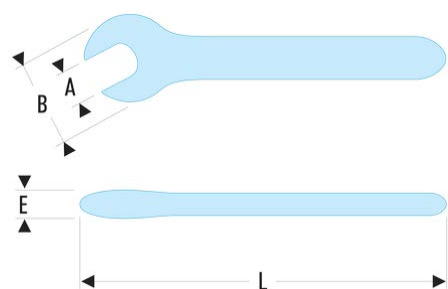

**46.11AVSE 46.AVSE - Clés à fourche isolées 1000 Volts série VSE****Description :**

- Isolation avec code couleur "sécurité".

A [mm]:	11
---------	----

B [mm]:	29
---------	----

E [mm]:	10
---------	----

L [mm]:	115
---------	-----

[g]:	50
------	----