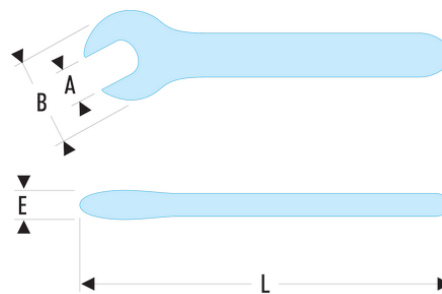

Fiche produit - Sku

Outillage isolé 1000 Volts série VSE

Electricité

46.12AVSE 46.AVSE - Clés à fourche isolées 1000 Volts série VSE

- Isolation avec code couleur "sécurité".

A [mm]: 12

B [mm]: 30

E [mm]: 10

L [mm]: 125

[g]: 60

2014

 **FACOM**

v.07-03