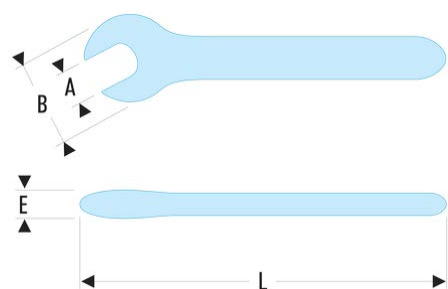

46.12AVSE 46.AVSE - Clés à fourche isolées 1000 Volts série VSE**Description :**

- Isolation avec code couleur "sécurité".

A [mm]:	12
---------	----

B [mm]:	30
---------	----

E [mm]:	10
---------	----

L [mm]:	125
---------	-----