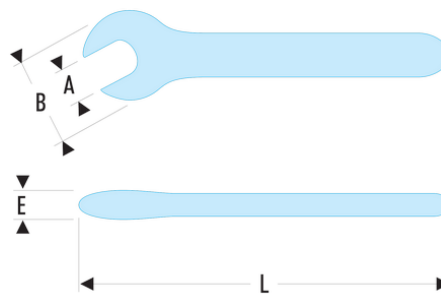

**46.13AVSE 46.AVSE - Clés à fourche isolées 1000 Volts série VSE**

- Isolation avec code couleur "sécurité".

A [mm]: 13

B [mm]: 32

E [mm]: 11

L [mm]: 135

[g]: 70