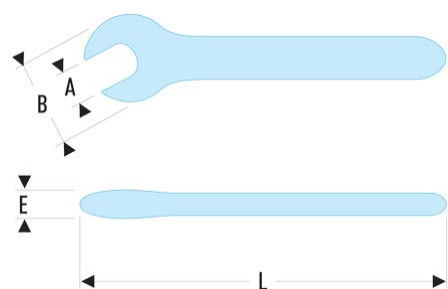

46.13AVSE 46.AVSE - Clés à fourche isolées 1000 Volts série VSE**Description :**

- Isolation avec code couleur "sécurité".

A [mm]:	13
---------	----

B [mm]:	32
---------	----

E [mm]:	11
---------	----

L [mm]:	135
---------	-----