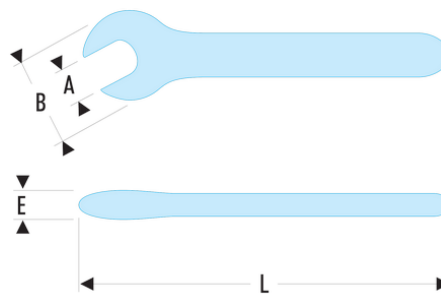

46.14AVSE 46.AVSE - Clés à fourche isolées 1000 Volts série VSE

- Isolation avec code couleur "sécurité".

A [mm]: 14

B [mm]: 34

E [mm]: 11

L [mm]: 145

[g]: 80