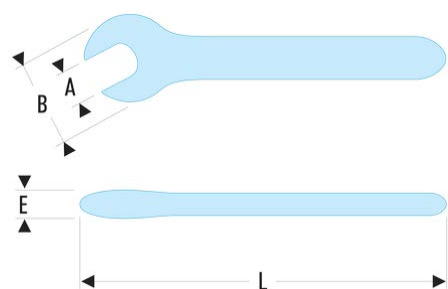

**46.14AVSE 46.AVSE - Clés à fourche isolées 1000 Volts série VSE****Description :**

- Isolation avec code couleur "sécurité".

A [mm]:	14
---------	----

B [mm]:	34
---------	----

E [mm]:	11
---------	----

L [mm]:	145
---------	-----

[g]:	80
------	----