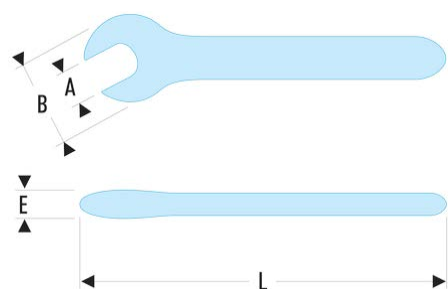

**46.15AVSE 46.AVSE - Clés à fourche isolées 1000 Volts série VSE****Description :**

- Isolation avec code couleur "sécurité".

A [mm]:	15
---------	----

B [mm]:	36
---------	----

E [mm]:	11
---------	----

L [mm]:	145
---------	-----

[g]:	90
------	----