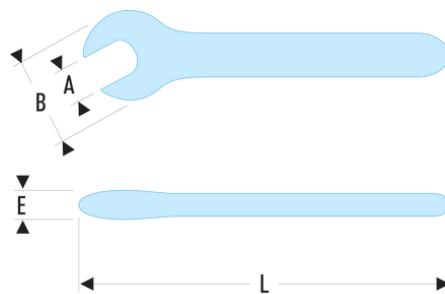

## Fiche produit - Sku

Outillage isolé 1000 Volts série VSE

Electricité

### 46.16AVSE 46.AVSE - Clés à fourche isolées 1000 Volts série VSE

- Isolation avec code couleur "sécurité".

A [mm]: 16

B [mm]: 38

E [mm]: 12

L [mm]: 155

[g]: 105

2014