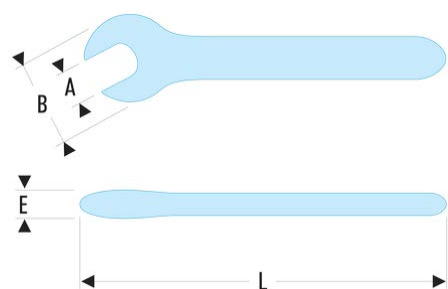

**46.16AVSE 46.AVSE - Clés à fourche isolées 1000 Volts série VSE****Description :**

- Isolation avec code couleur "sécurité".

|         |    |
|---------|----|
| A [mm]: | 16 |
|---------|----|

|         |    |
|---------|----|
| B [mm]: | 38 |
|---------|----|

|         |    |
|---------|----|
| E [mm]: | 12 |
|---------|----|

|         |     |
|---------|-----|
| L [mm]: | 155 |
|---------|-----|

|      |     |
|------|-----|
| [g]: | 105 |
|------|-----|