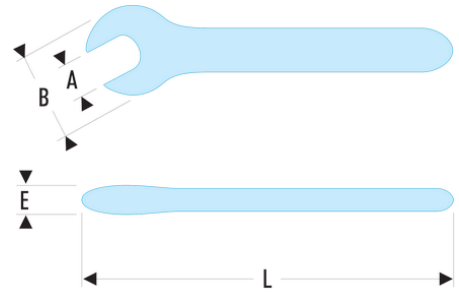

46.17AVSE 46.AVSE - Clés à fourche isolées 1000 Volts série VSE

- Isolation avec code couleur "sécurité".

A [mm]: 17

B [mm]: 41

E [mm]: 12

L [mm]: 155

[g]: 120