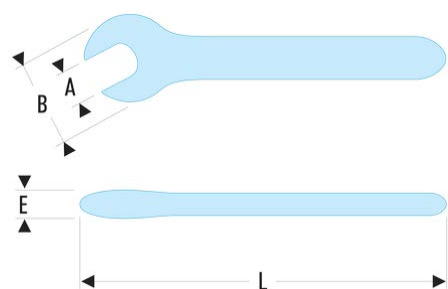

46.17AVSE 46.AVSE - Clés à fourche isolées 1000 Volts série VSE**Description :**

- Isolation avec code couleur "sécurité".

A [mm]:	17
---------	----

B [mm]:	41
---------	----

E [mm]:	12
---------	----

L [mm]:	155
---------	-----