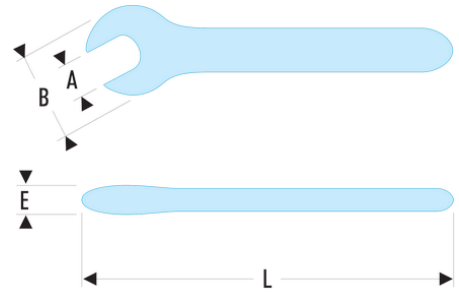

46.18AVSE 46.AVSE - Clés à fourche isolées 1000 Volts série VSE

- Isolation avec code couleur "sécurité".

A [mm]: 18

B [mm]: 42

E [mm]: 12

L [mm]: 160

[g]: 135