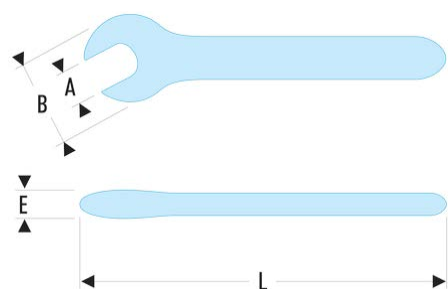

46.18AVSE 46.AVSE - Clés à fourche isolées 1000 Volts série VSE**Description :**

- Isolation avec code couleur "sécurité".

A [mm]:	18
B [mm]:	42
E [mm]:	12
L [mm]:	160
[g]:	135