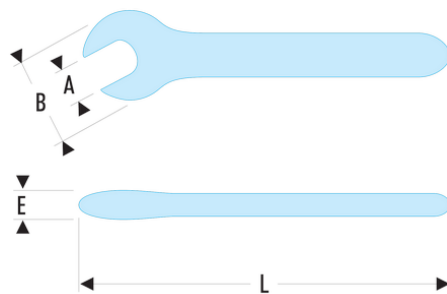

46.19AVSE 46.AVSE - Clés à fourche isolées 1000 Volts série VSE

- Isolation avec code couleur "sécurité".

A [mm]: 19

B [mm]: 45

E [mm]: 12

L [mm]: 165

[g]: 150