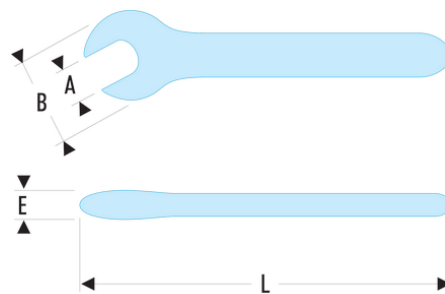

## Fiche produit - Sku

Outillage isolé 1000 Volts série VSE

Electricité

### 46.21AVSE 46.AVSE - Clés à fourche isolées 1000 Volts série VSE

- Isolation avec code couleur "sécurité".

A [mm]: 21

B [mm]: 50

E [mm]: 14

L [mm]: 185

[g]: 180

2014