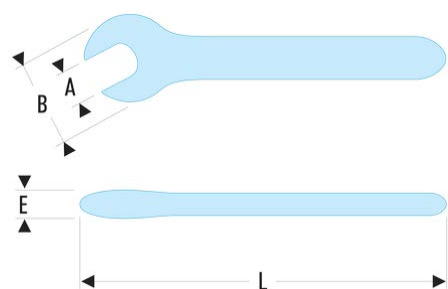

46.21AVSE 46.AVSE - Clés à fourche isolées 1000 Volts série VSE**Description :**

- Isolation avec code couleur "sécurité".

A [mm]:	21
---------	----

B [mm]:	50
---------	----

E [mm]:	14
---------	----

L [mm]:	185
---------	-----

[g]:	180
------	-----