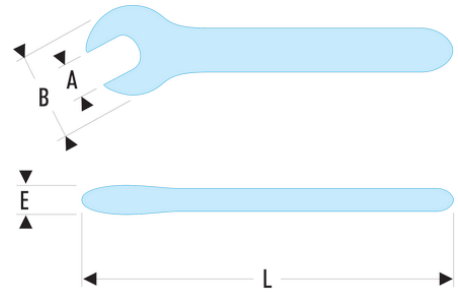

46.8AVSE 46.AVSE - Clés à fourche isolées 1000 Volts série VSE

- Isolation avec code couleur "sécurité".

A [mm]: 8

B [mm]: 22

E [mm]: 8

L [mm]: 105

[g]: 30