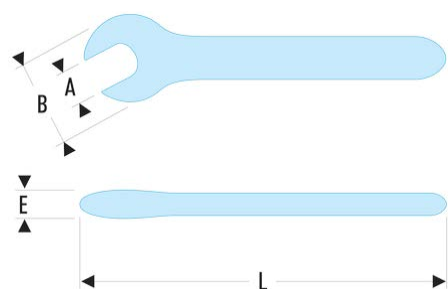

46.8AVSE 46.AVSE - Clés à fourche isolées 1000 Volts série VSE**Description :**

- Isolation avec code couleur "sécurité".

A [mm]:	8
---------	---

B [mm]:	22
---------	----

E [mm]:	8
---------	---

L [mm]:	105
---------	-----