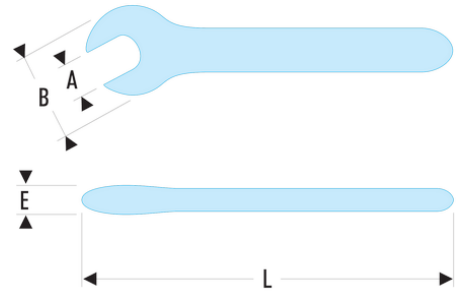

**46.9AVSE 46.AVSE - Clés à fourche isolées 1000 Volts série VSE**

- Isolation avec code couleur "sécurité".

A [mm]: 9

B [mm]: 24

E [mm]: 9

L [mm]: 105

[g]: 35