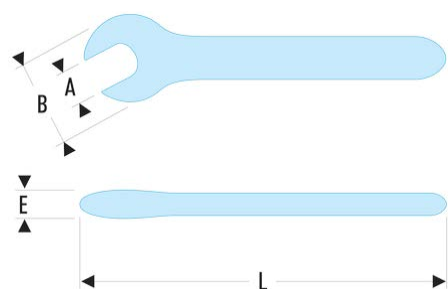

**46.9AVSE 46.AVSE - Clés à fourche isolées 1000 Volts série VSE****Description :**

- Isolation avec code couleur "sécurité".

A [mm]:	9
---------	---

B [mm]:	24
---------	----

E [mm]:	9
---------	---

L [mm]:	105
---------	-----