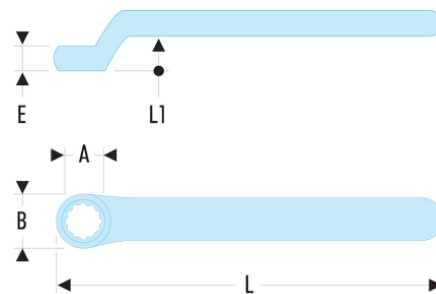

55.10AVSE 55.AVSE - Clés polygonales contrecoudées isolées 1000 Volts série VSE

- Oeil à profil OGV®.
- Isolation avec code couleur "sécurité".

A [mm]: 10

B [mm]: 19

E [mm]: 9

H [mm]: 17

L [mm]: 157

L1 [mm]: 17