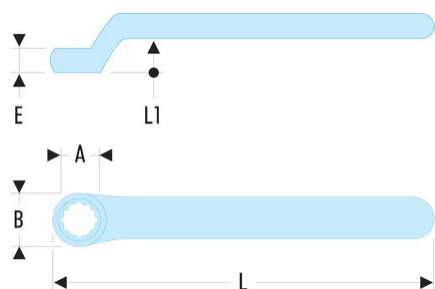

55.10AVSE 55.AVSE - Clés polygonales contrecoudées isolées 1000 Volts série VSE

Description :

- Oeil à profil OGV®.
- Isolation avec code couleur "sécurité".

A [mm]: 10

B [mm]: 19

E [mm]: 9

H [mm]: 17

L [mm]: 157

L1 [mm]: 17

[g]: 60