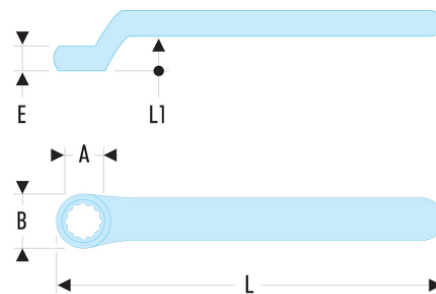

**55.11AVSE 55.AVSE - Clés polygonales contrecoudées isolées 1000 Volts série VSE**

- Oeil à profil OGV®.
- Isolation avec code couleur "sécurité".

A [mm]: 11

B [mm]: 20

E [mm]: 10

H [mm]: 19

L [mm]: 160

L1 [mm]: 19