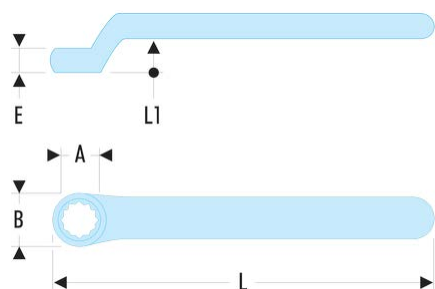

## 55.11AVSE 55.AVSE - Clés polygonales contrecoudées isolées 1000 Volts série VSE

### Description :

- Oeil à profil OGV®.
- Isolation avec code couleur "sécurité".

A [mm]: 11

B [mm]: 20

E [mm]: 10

H [mm]: 19

L [mm]: 160

L1 [mm]: 19