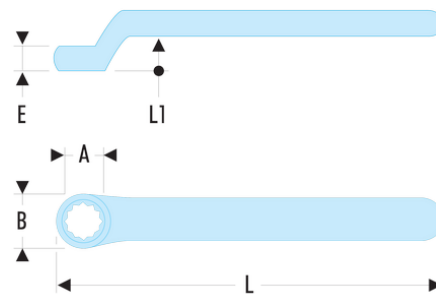

55.12AVSE 55.AVSE - Clés polygonales contrecoudées isolées 1000 Volts série VSE

- Oeil à profil OGV®.
- Isolation avec code couleur "sécurité".

A [mm]: 12

B [mm]: 21

E [mm]: 11

H [mm]: 20

L [mm]: 165

L1 [mm]: 20