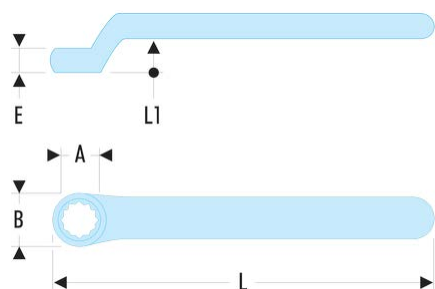

55.12AVSE 55.AVSE - Clés polygonales contrecoudées isolées 1000 Volts série VSE

Description :

- Oeil à profil OGV®.
- Isolation avec code couleur "sécurité".

A [mm]: 12

B [mm]: 21

E [mm]: 11

H [mm]: 20

L [mm]: 165

L1 [mm]: 20

[g]: 100