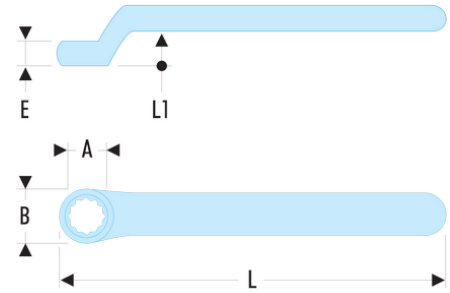

Fiche produit - Sku

Outillage isolé 1000 Volts série VSE

Electricité

55.13AVSE 55.AVSE - Clés polygonales contrecoudées isolées 1000 Volts série VSE

- Oeil à profil OGV®.
- Isolation avec code couleur "sécurité".

A [mm]: 13

B [mm]: 23

E [mm]: 12

H [mm]: 20

L [mm]: 165

L1 [mm]: 20

[g]: 105

2014