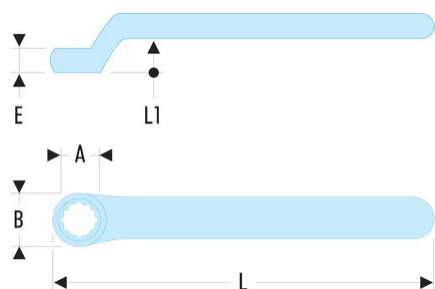

55.13AVSE 55.AVSE - Clés polygonales contrecoudées isolées 1000 Volts série VSE

Description :

- Oeil à profil OGV®.
- Isolation avec code couleur "sécurité".

A [mm]: 13

B [mm]: 23

E [mm]: 12

H [mm]: 20

L [mm]: 165

L1 [mm]: 20

[g]: 105