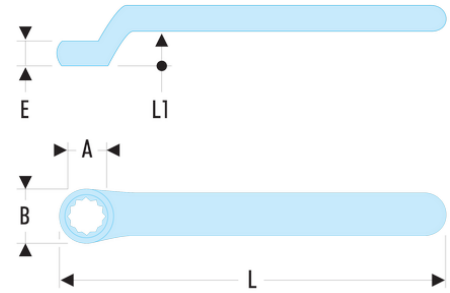

55.14AVSE 55.AVSE - Clés polygonales contrecoudées isolées 1000 Volts série VSE

- Oeil à profil OGV®.
- Isolation avec code couleur "sécurité".

A [mm]: 14

B [mm]: 25

E [mm]: 12

H [mm]: 21

L [mm]: 180

L1 [mm]: 21