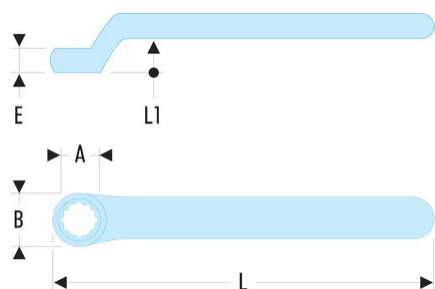

55.14AVSE 55.AVSE - Clés polygonales contrecoudées isolées 1000 Volts série VSE

Description :

- Oeil à profil OGV®.
- Isolation avec code couleur "sécurité".

A [mm]: 14

B [mm]: 25

E [mm]: 12

H [mm]: 21

L [mm]: 180

L1 [mm]: 21

[g]: 120