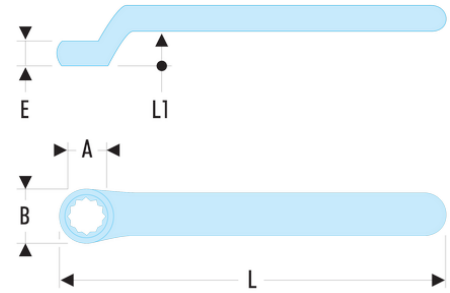

55.15AVSE 55.AVSE - Clés polygonales contrecoudées isolées 1000 Volts série VSE

- Oeil à profil OGV®.
- Isolation avec code couleur "sécurité".

A [mm]: 15

B [mm]: 26

E [mm]: 12

H [mm]: 21

L [mm]: 183

L1 [mm]: 21