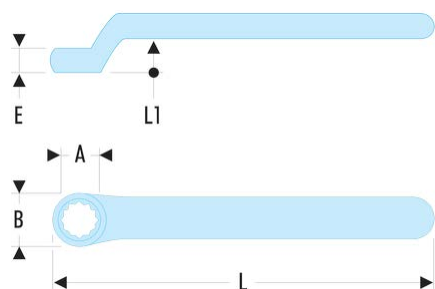

## 55.15AVSE 55.AVSE - Clés polygonales contrecoudées isolées 1000 Volts série VSE

### Description :

- Oeil à profil OGV®.
- Isolation avec code couleur "sécurité".

A [mm]: 15

B [mm]: 26

E [mm]: 12

H [mm]: 21

L [mm]: 183

L1 [mm]: 21