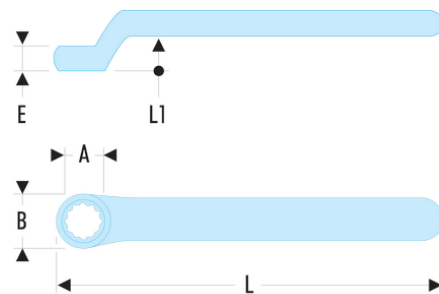

55.16AVSE 55.AVSE - Clés polygonales contrecoudées isolées 1000 Volts série VSE

- Oeil à profil OGV®.
- Isolation avec code couleur "sécurité".

A [mm]: 16

B [mm]: 27

E [mm]: 13

H [mm]: 26

L [mm]: 195

L1 [mm]: 26