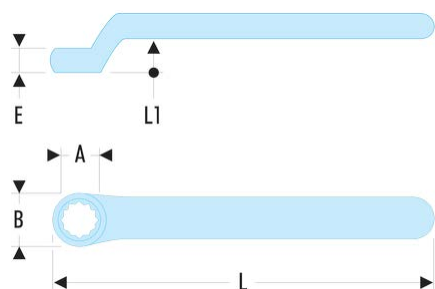

55.16AVSE 55.AVSE - Clés polygonales contrecoudées isolées 1000 Volts série VSE

Description :

- Oeil à profil OGV®.
- Isolation avec code couleur "sécurité".

A [mm]: 16

B [mm]: 27

E [mm]: 13

H [mm]: 26

L [mm]: 195

L1 [mm]: 26

[g]: 160