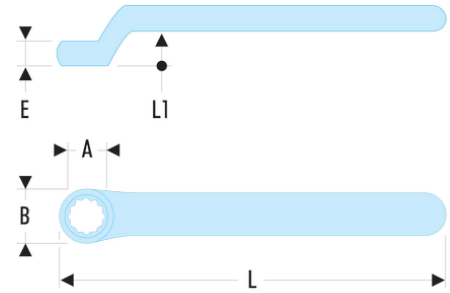

55.17AVSE 55.AVSE - Clés polygonales contrecoudées isolées 1000 Volts série VSE

- Oeil à profil OGV®.
- Isolation avec code couleur "sécurité".

A [mm]: 17

B [mm]: 30

E [mm]: 14

H [mm]: 27

L [mm]: 198

L1 [mm]: 27