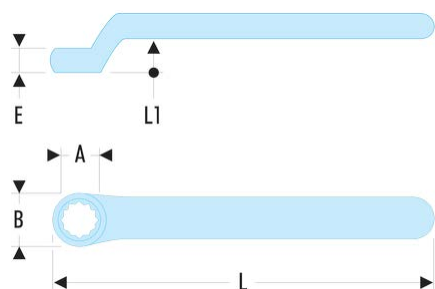

55.17AVSE 55.AVSE - Clés polygonales contrecoudées isolées 1000 Volts série VSE

Description :

- Oeil à profil OGV®.
- Isolation avec code couleur "sécurité".

A [mm]: 17

B [mm]: 30

E [mm]: 14

H [mm]: 27

L [mm]: 198

L1 [mm]: 27

[g]: 180