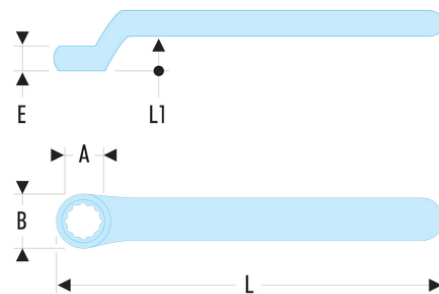

**55.18AVSE 55.AVSE - Clés polygonales contrecoudées isolées 1000 Volts série VSE**

- Oeil à profil OGV®.
- Isolation avec code couleur "sécurité".

A [mm]: 18

B [mm]: 30

E [mm]: 14

H [mm]: 27

L [mm]: 215

L1 [mm]: 27

[g]: 200