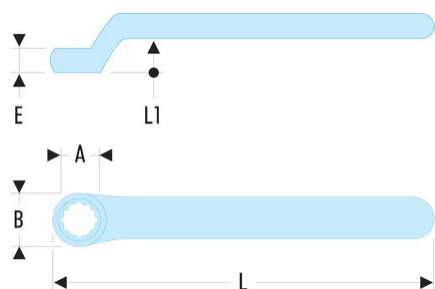

55.18AVSE 55.AVSE - Clés polygonales contrecoudées isolées 1000 Volts série VSE

Description :

- Oeil à profil OGV®.
- Isolation avec code couleur "sécurité".

A [mm]: 18

B [mm]: 30

E [mm]: 14

H [mm]: 27

L [mm]: 215

L1 [mm]: 27

[g]: 200