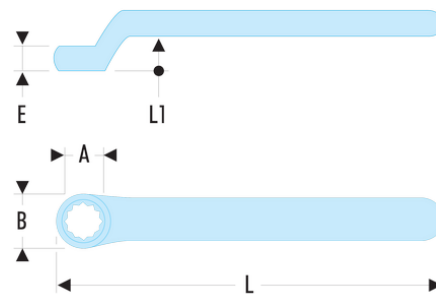

55.19AVSE 55.AVSE - Clés polygonales contrecoudées isolées 1000 Volts série VSE

- Oeil à profil OGV®.
- Isolation avec code couleur "sécurité".

A [mm]: 19

B [mm]: 32

E [mm]: 14

H [mm]: 27

L [mm]: 215

L1 [mm]: 27

[g]: 205