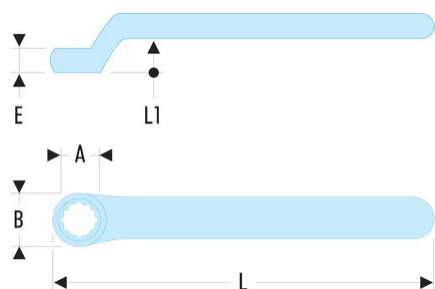

55.19AVSE 55.AVSE - Clés polygonales contrecoudées isolées 1000 Volts série VSE

Description :

- Oeil à profil OGV®.
- Isolation avec code couleur "sécurité".

A [mm]: 19

B [mm]: 32

E [mm]: 14

H [mm]: 27

L [mm]: 215

L1 [mm]: 27

[g]: 205