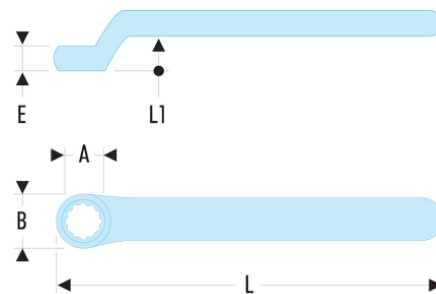

55.21AVSE 55.AVSE - Clés polygonales contrecoudées isolées 1000 Volts série VSE

- Oeil à profil OGV®.
- Isolation avec code couleur "sécurité".

A [mm]: 21

B [mm]: 35

E [mm]: 16

H [mm]: 31

L [mm]: 245

L1 [mm]: 31