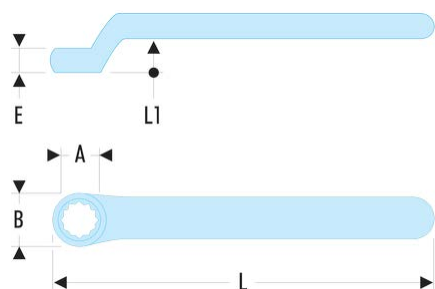

## 55.21AVSE 55.AVSE - Clés polygonales contrecoudées isolées 1000 Volts série VSE

### Description :

- Oeil à profil OGV®.
- Isolation avec code couleur "sécurité".

A [mm]:	21
---------	----

B [mm]:	35
---------	----

E [mm]:	16
---------	----

H [mm]:	31
---------	----

L [mm]:	245
---------	-----

L1 [mm]:	31
----------	----

[g]:	300
------	-----