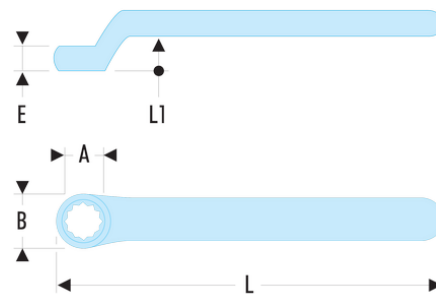

55.8AVSE 55.AVSE - Clés polygonales contrecoudées isolées 1000 Volts série VSE

- Oeil à profil OGV®.
- Isolation avec code couleur "sécurité".

A [mm]: 8

B [mm]: 16

E [mm]: 8

H [mm]: 16

L [mm]: 150

L1 [mm]: 16