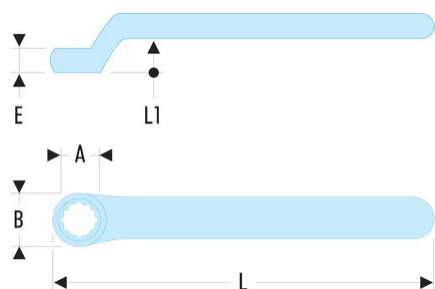

## 55.8AVSE 55.AVSE - Clés polygonales contrecoudées isolées 1000 Volts série VSE

### Description :

- Oeil à profil OGV®.
- Isolation avec code couleur "sécurité".

A [mm]: 8

B [mm]: 16

E [mm]: 8

H [mm]: 16

L [mm]: 150

L1 [mm]: 16